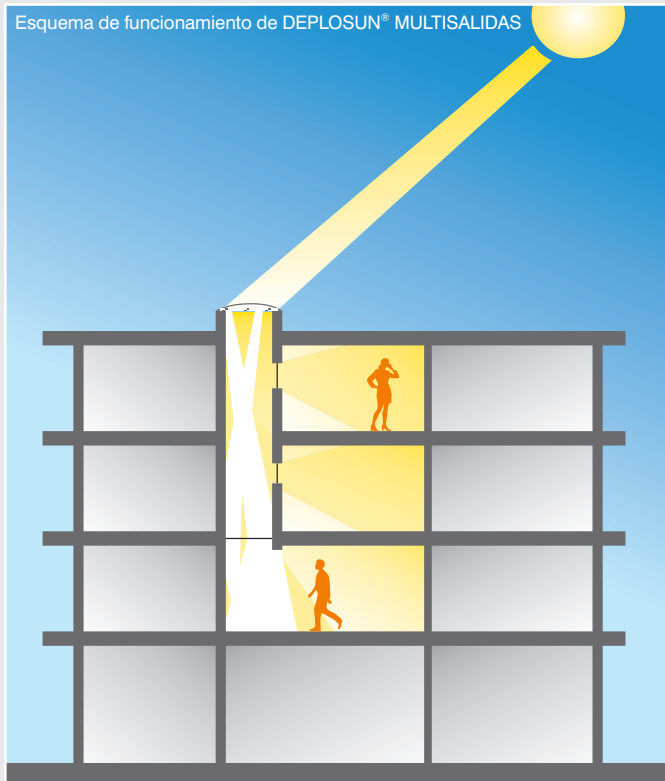

PROYECTO

Instalación de conductos de sol multisalida para iluminar los baños sin ventanas de una promoción de viviendas en Valls, Tarragona.

SITUACIÓN

Valls, Tarragona

PRODUCTO

DEPOSUN®
CONDUCTOS
Especial MULTISALIDA

DESCRIPCIÓN DEL PROYECTO

Los **conductos multisalida** permiten iluminar espacios situados en diferentes plantas utilizando un mismo conducto de sol. En este proyecto, se iluminan 3 baños por planta a lo largo de 4 plantas. El conducto de sol, de dimensiones de 0.60 x 0.60 metros, ofrece iluminación a estos espacios a través de una serie de salidas laterales a modo de ventanas. Estas ventanas, en las que se ha dispuesto un cristal difusor no practicable, difuminan la luz proveniente del conducto al interior del baño.

Promotor: Promodad