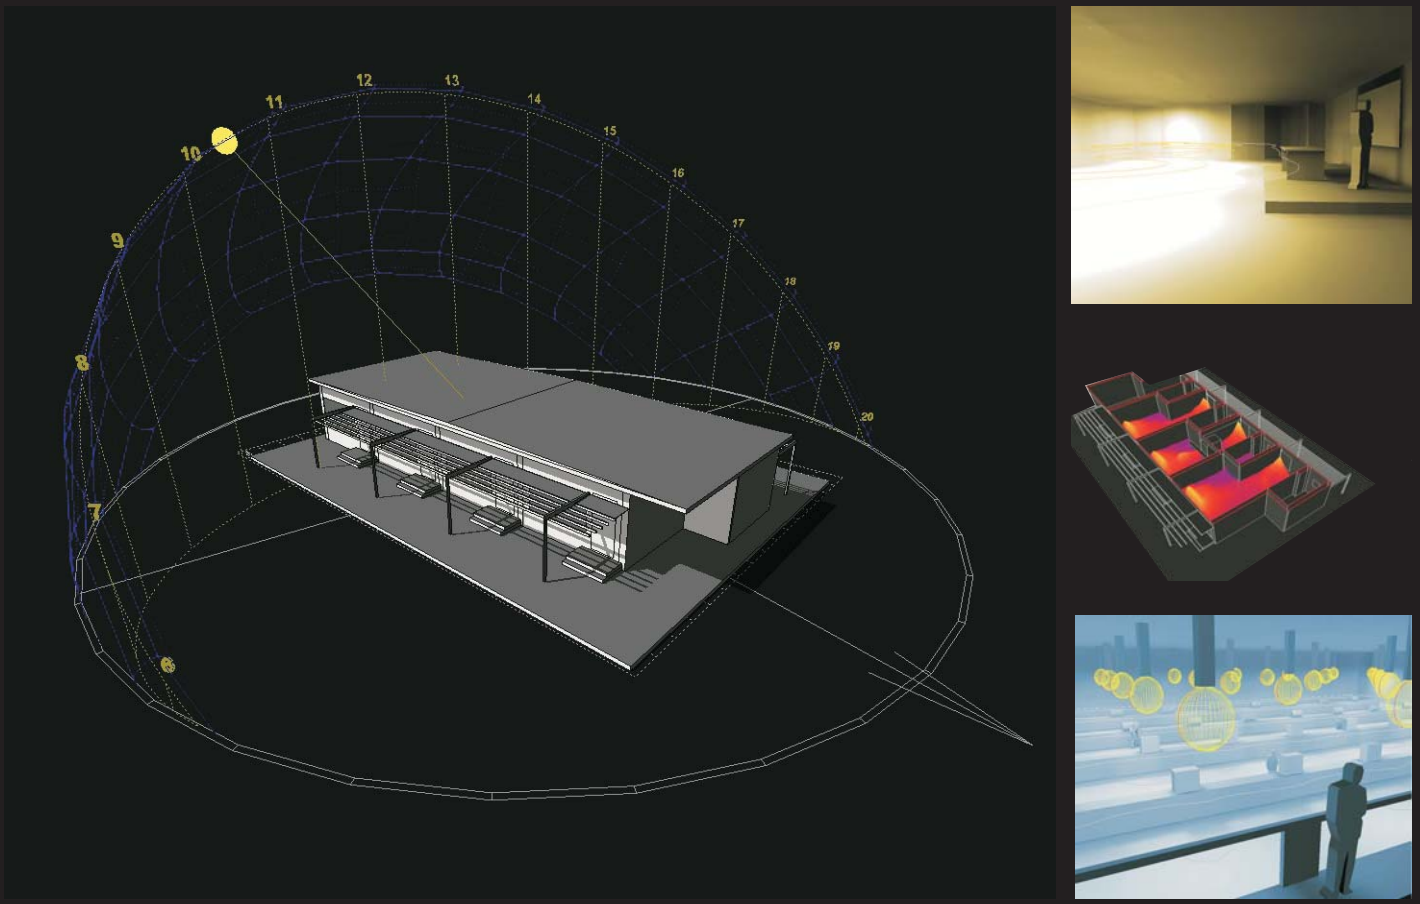

INGENIEROS de luz natural

ESPACIO SOLAR
TECNOLOGIA BIOCLIMATICA

TRABAJAMOS para que sus proyectos brillen con luz propia

INGENIERÍA de iluminación natural

CALCULAMOS, simulamos y evaluamos la luz natural en el interior de un espacio. A diferentes horas del día, a lo largo de todo el año, en días soleados y nublados. En ESPACIO SOLAR concebimos la luz natural como una instalación más del edificio.

CONDUCTOS de sol

TRANSPORTAMOS la luz del sol utilizando conductos altamente reflectantes. Hemos desarrollado una gran variedad de cúpulas y accesorios que se adaptan a todos los proyectos.

Las cúpulas captan la luz natural y la transportan varios metros utilizando un conducto reflectante

CONDUCTOS de sol

EL RESULTADO son espacios completamente transformados gracias a la luz natural, permitiendo ahorros energéticos de hasta el 40% gracias a una fuente gratuita y sostenible.

La luz del sol se transporta varios metros hasta iluminar espacios subterráneos o sin ventanas

FIBRA óptica solar

TRANSPORTAMOS EL SOL por cables de fibra óptica y lo llevamos hasta espacios hasta ahora impensables. Los paneles de captación con seguimiento electrónico se orientan continuamente al sol como girasoles y concentran la luz en el interior de los capilares de fibra óptica. En el otro extremo, los rayos de sol fluyen al interior del espacio.